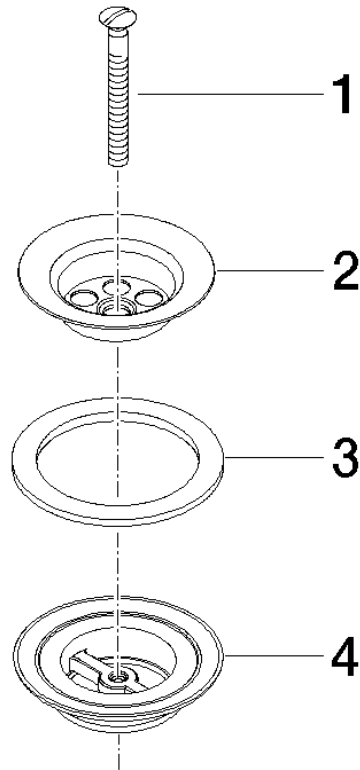

10 100 970

Passt zu: IMO, LULU, MADISON, MEM,  
TARA, CL.1, LISSÉ, VAIA, META, CYO

	Champagne (22kt Gold)	10 100 970-47
	Chrom	10 100 970-00
	Platin gebürstet	10 100 970-06
	Platin	10 100 970-08
	Messing (23kt Gold)	10 100 970-09
	Dark Chrome	10 100 970-19
	Light Gold	10 100 970-26
	Light Gold gebürstet	10 100 970-27
	Messing gebürstet (23kt Gold)	10 100 970-28
	Bronze gebürstet	10 100 970-42
	Champagne gebürstet (22kt Gold)	10 100 970-46
	Chrom gebürstet	10 100 970-93
	Dark Platin gebürstet	10 100 970-99

Siebventil 1 1/4" - Champagne (22kt Gold)

---

IMO

10 100 970

10 100 970

10 100 970

Ersatzteile für die  
anderen  
Oberflächenvarianten  
finden Sie hier:  
Chrom

### Ersatzteilstückliste

Nr.	Artikelnummer	Benennung	Verbaumenge	Lieferzeit
1	09 30 30 115-47	Schraube	1	30
2	09 11 01 005-47	Siebkorb	1	30
3	09 14 03 005 90	Dichtung	1	60
4	09 11 01 007-07	Ablaufgarnitur	1	60